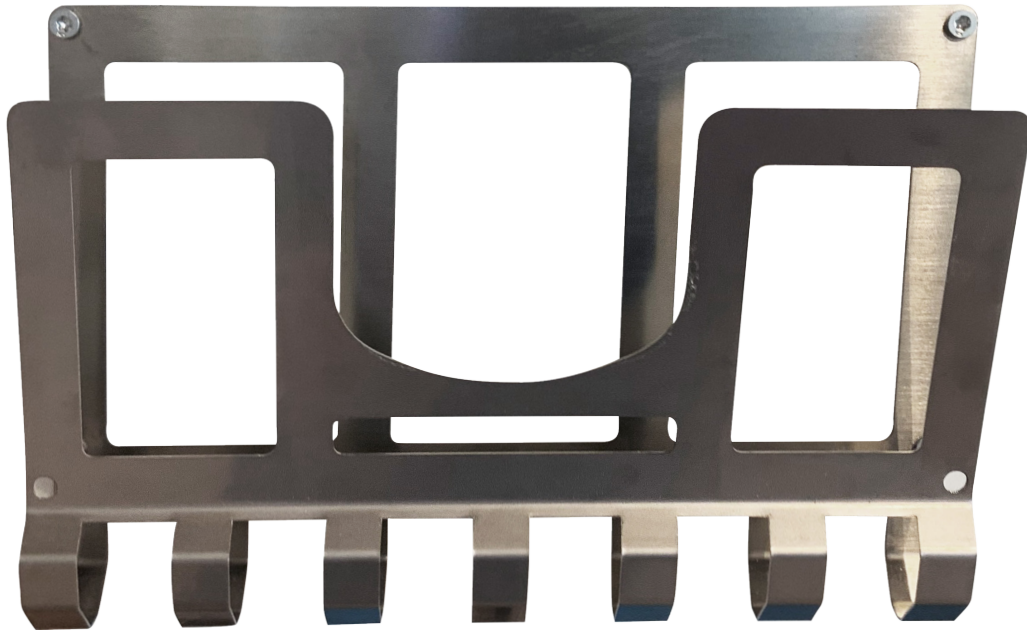

Vægophæng

Til Wet Wipe Blue Maxi engangsklude

For at gøre det enkelt at bruge Wet Wipe Blue Maxi desinfektionsklude i dagligdagen, kan vi tilbyde et ophæng, som kan monteres direkte på væggen.

Monter dit ophæng i nærheden af brugsstedet, det gør det nemt for brugeren at få fat i kludene, og derved øges kontinuerlig rengøring og en høj hygiejne standard.

Ophænget er udarbejdet i rustfrit og syrefast stål, hvilket gør det ekstra robust i forbindelse med rengøring.

Størrelse	Stk.	Art.-Nr.
25,0 × 17,0 cm	1	32000